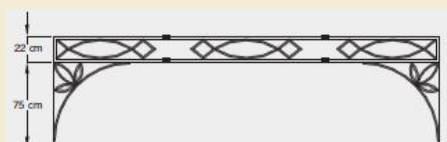

Mirabilis **A**lu avec finitions frontales en fer forgé