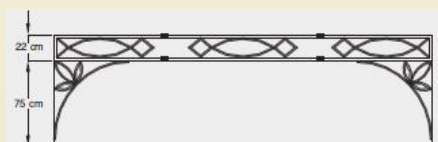

Mirabilis **A**lu avec finitions frontales en fer forgé