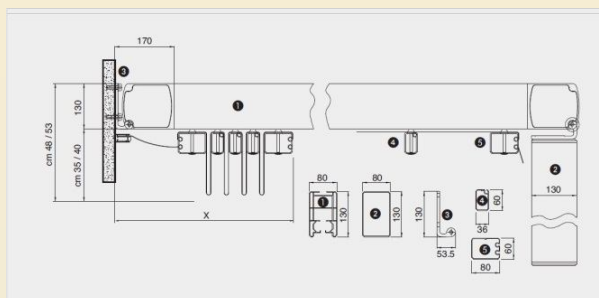

Toutes les dimensions sont **SUR MESURE** et vérifiées par le logiciel de fabrication. Si nécessaire, un bureau de contrôle valide le projet.

Avancée cm	S1	200	250	300	350	400	450	500	550	600
Pente Mini. cm	P	45	50	60	65	75	80	90	95	105
Ovaline n°		2	3	4	5	6	7	8	9	10
Encombrement X cm		47	52	57	62	67	72	77	82	87

Calcul de la pente en % : $(H1 - (H2 + 120)) / avancée$

Le nombre de profils est indicatif, et les dimensions des pentes annoncées sont le minimum pour garantir un écoulement, correcte, des eaux.

Pour des pentes inférieure aux mesures minimales, indiquées dans le tableau, il est possible de faire écouler l'eau par le côté.