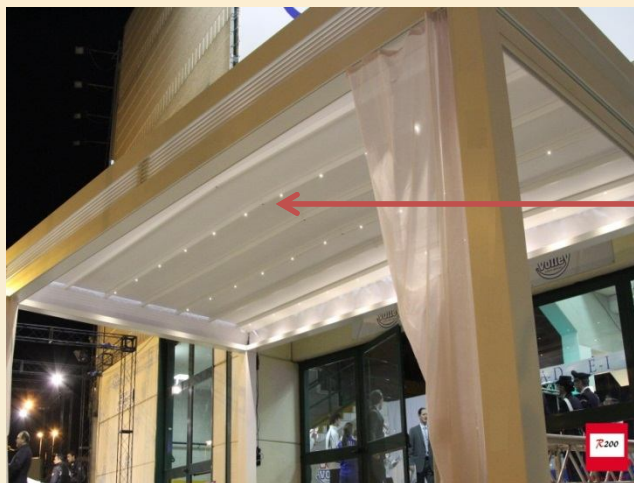

Mirabilis, l'Espace de Vie

- ✦ Pergola **Electrique**, avec **Toile Rétractable et Etanche**.
- ✦ Mécanisme d'entraînement entièrement caché dans les profils.
- ✦ **Grand Choix de Toiles** de protection solaire, étanches et opaques.
 - ✦ Gouttières en aluminium intégrées dans la structure.
 - ✦ Dimensions **Maxi** : 12 m x 6 m, soit **72 m²** sur 4 poteaux.
- ✦ **Résiste** parfaitement au **Mistral** : pas besoin d'automatisme contre le vent.
 - ✦ **Aucun Permis** de construire à déposer.
 - ✦ Pergola pouvant bénéficier d'une **TVA Réduite** à 7 %

Mirabilis de **t**oiture

Mirabilis **h**orizontal

Les finitions de votre Pergola

Eclairages Leds
intégrés au plafond

Fenêtres vitrées aluminium
coulissante et/ou pivotante

Portes d'entrée

Stores Anti-Mistral
Toile enroulable à 100 %
Transparente, opaque, moustiquaires...