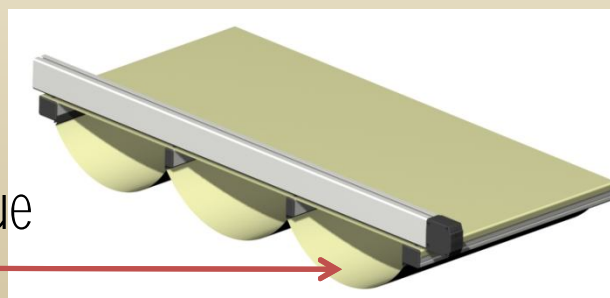

Mirabilis de **t**oiture

Mirabilis **h**orizontal

Les finitions de votre Pergola

Eclairages Leds
intégrés au plafond

Fenêtres vitrées aluminium
coulissante et/ou pivotante

Portes d'entrée

Stores Anti-Mistral
Toile enroulable à 100 %
Transparente, opaque, moustiquaires...

Double Toile :
Isolant thermique et phonique

Données Techniques

1 Module

2 Modules

3 Modules

Pensez aussi :

Gouttière frontale et/ou latérale,
Moteur radio avec télécommande,
Pignon latéraux en Polycarbonate,
Chauffage électrique