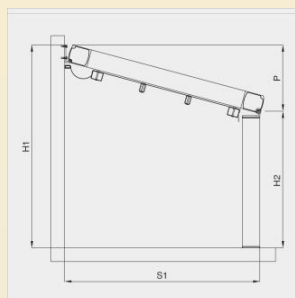

Toutes les dimensions sont **SUR MESURE** et vérifiées par le logiciel de fabrication. Si nécessaire, un bureau de contrôle valide le projet.

Avancée cm	S1	200	250	300	350	400	450	500	550	600
Pente Mini. cm	P	45	50	60	65	75	80	90	95	105
Ovaline n°		2	3	4	5	6	7	8	9	10
Encombrement X cm		47	52	57	62	67	72	77	82	87

Calcul de la pente en % : $(H1 - (H2 + 120)) / avancée$

Le nombre de profils est indicatif, et les dimensions des pentes annoncées sont le minimum pour garantir un écoulement, correcte, des eaux.

Pour des pentes inférieure aux mesures minimales, indiquées dans le tableau, il est possible de faire écouler l'eau par le côté.