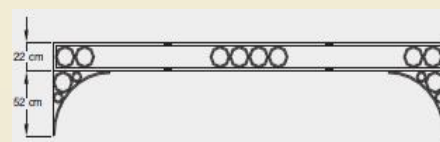

Mirabilis **A**lu avec finitions frontales en fer forgé