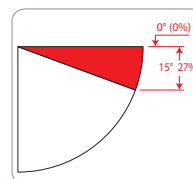

Pergola Alizé

DESCRIPTIF :

- Coffre complet en aluminium extrudé composé de 2 profils.
- Toile rétractable dans le coffre.
- Coulisses, barre de charge, poteaux en aluminium extrudé.
- Les joues de coffre et joues de barre de charge sont en aluminium moulé, coloris assorti à la structure.
- Fixation murale avec 2 supports en aluminium moulé et 2 pieds en aluminium.
- Inclinaison réglable de 5 à 15°.
- Manœuvre électrique Somfy filaire.
- Couleur de la structure : Blanc 9010, Anthracite sablé 200, autres Ral en option.
- Toile acrylique ou Soltis 96.

En option :

- SOMFY Sunéa radio IO avec télécommande.
- Automatismes : la Pergola Alizé peut être équipée d'automatisme vent, soleil ou vent/soleil.

Coffre