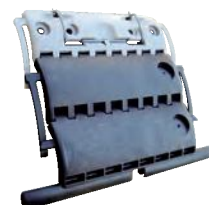

Le volet roulant EasyRéno

ROBUSTESSE

- Joues aluminium
- Embouts sertis sur lames aluminium : améliorent le fonctionnement du tablier
- Tests effectués sur :
  PLUS de 10 000 cycles sur les **PLUS** grandes dimensions
- Conforme à la norme **CE** EN 13659
- La qualité des composants

SIMPLICITÉ

- En version loubatexpert ou radio, les réglages sont faits en usine
- Intervention sur chantier réduite au minimum

SÉCURITÉ

- Tous nos volets roulants sont équipés de verrous automatiques
- Véritable arrêt sur obstacle avec le loubatexpert
- Moteurs garantis 5 ans

Garantie 5 ans sur le moteur
Garantie 2 ans sur inverseur
et télécommande.

UNE RÉPONSE À CHACUNE

DE VOS ATTENTES

▶ 12 COULEURS AU MÊME PRIX :

(tabliers, coffres, coulisses, joues, lames finales et vis)

- 10 versions différentes de coffres
- 4 types de coulisses : 53/22, 53/60 à talon, 66/27, 75/27 pour le coffre 300 : lames et coulisses spécifiques (nous consulter)
- 6 types de lames : Mini-lame, 6/14, L60, L44, L55, L55D
- Tous types de manœuvre :
  - Moteur électrique filaire
  - Moteur électrique radio
  - Tringle Oscillante
  - Tirage direct

10 versions de coffres

ESTHÉTIQUE

- Suppression des butées sur la lame finale en version électrique
- Harmonisation des couleurs volets roulants - porte de garage
- Amélioration du clair de jour